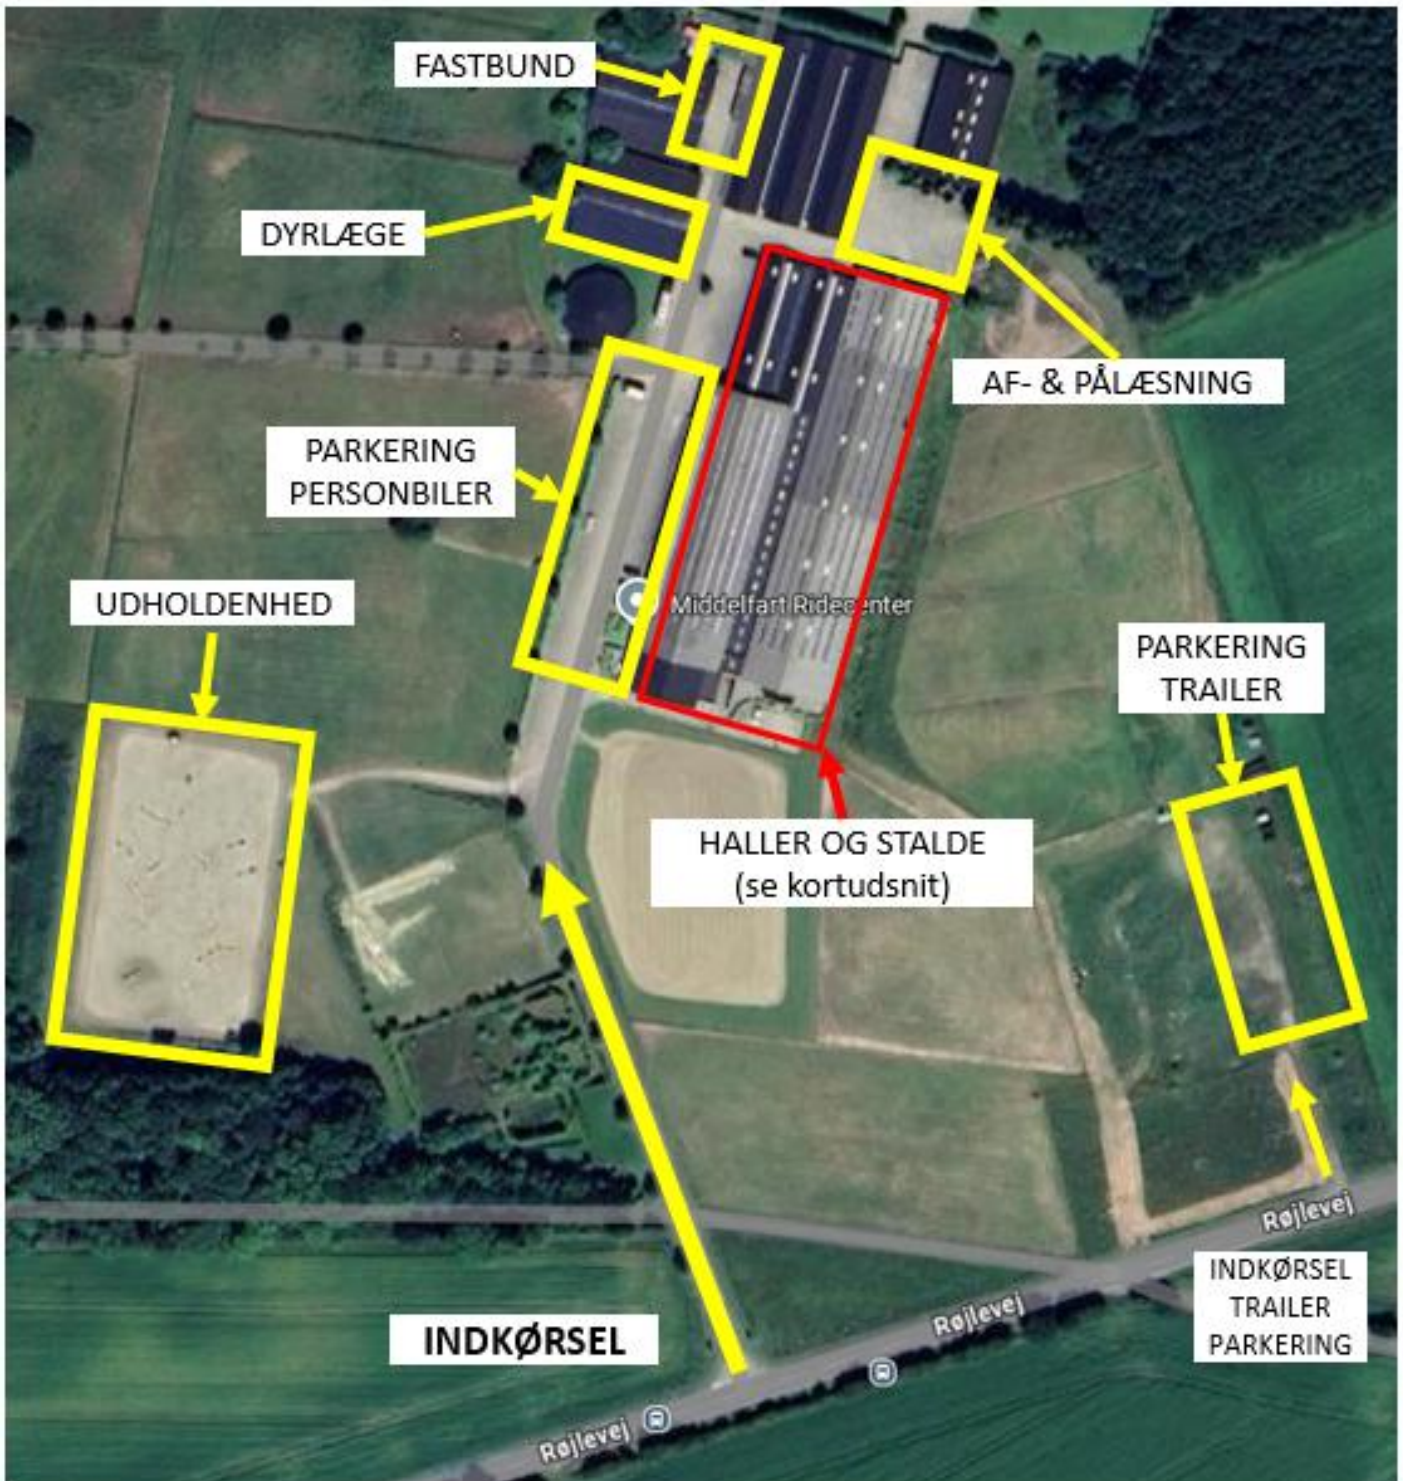

OVERSIGTSKORT

Middelfart Ridecenter, Røjlevej 30, 5500 Middelfart

INFORMATIONSBREV

Der vil i ugen op til kåringen blive udsendt et informationsbrev med alle relevante oplysninger, staldplan m.v. De med rødt markerede bokse på næste side er det staldafsnit, som hestene vil blive indplacedret i. Vi kan allerede nu oplyse, at der er åben for ankomst fredag mellem kl. 16.00 og 22.00 og lørdag fra kl. 06.00.