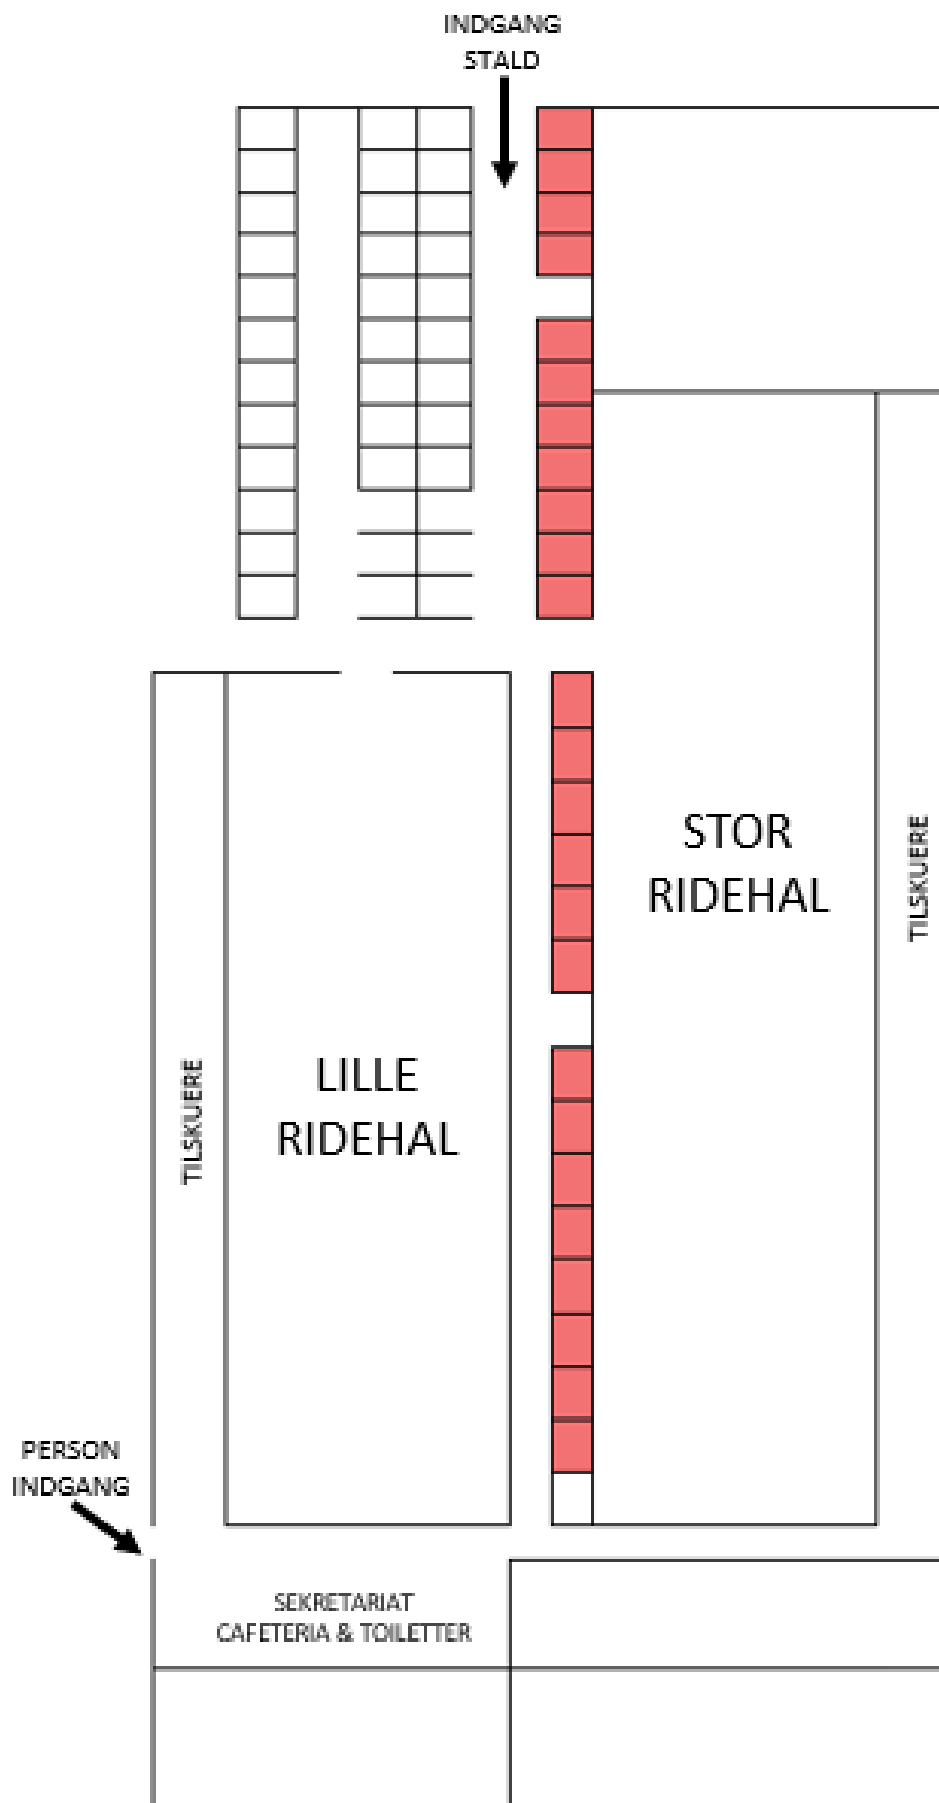

HALLER & STALD m.v.