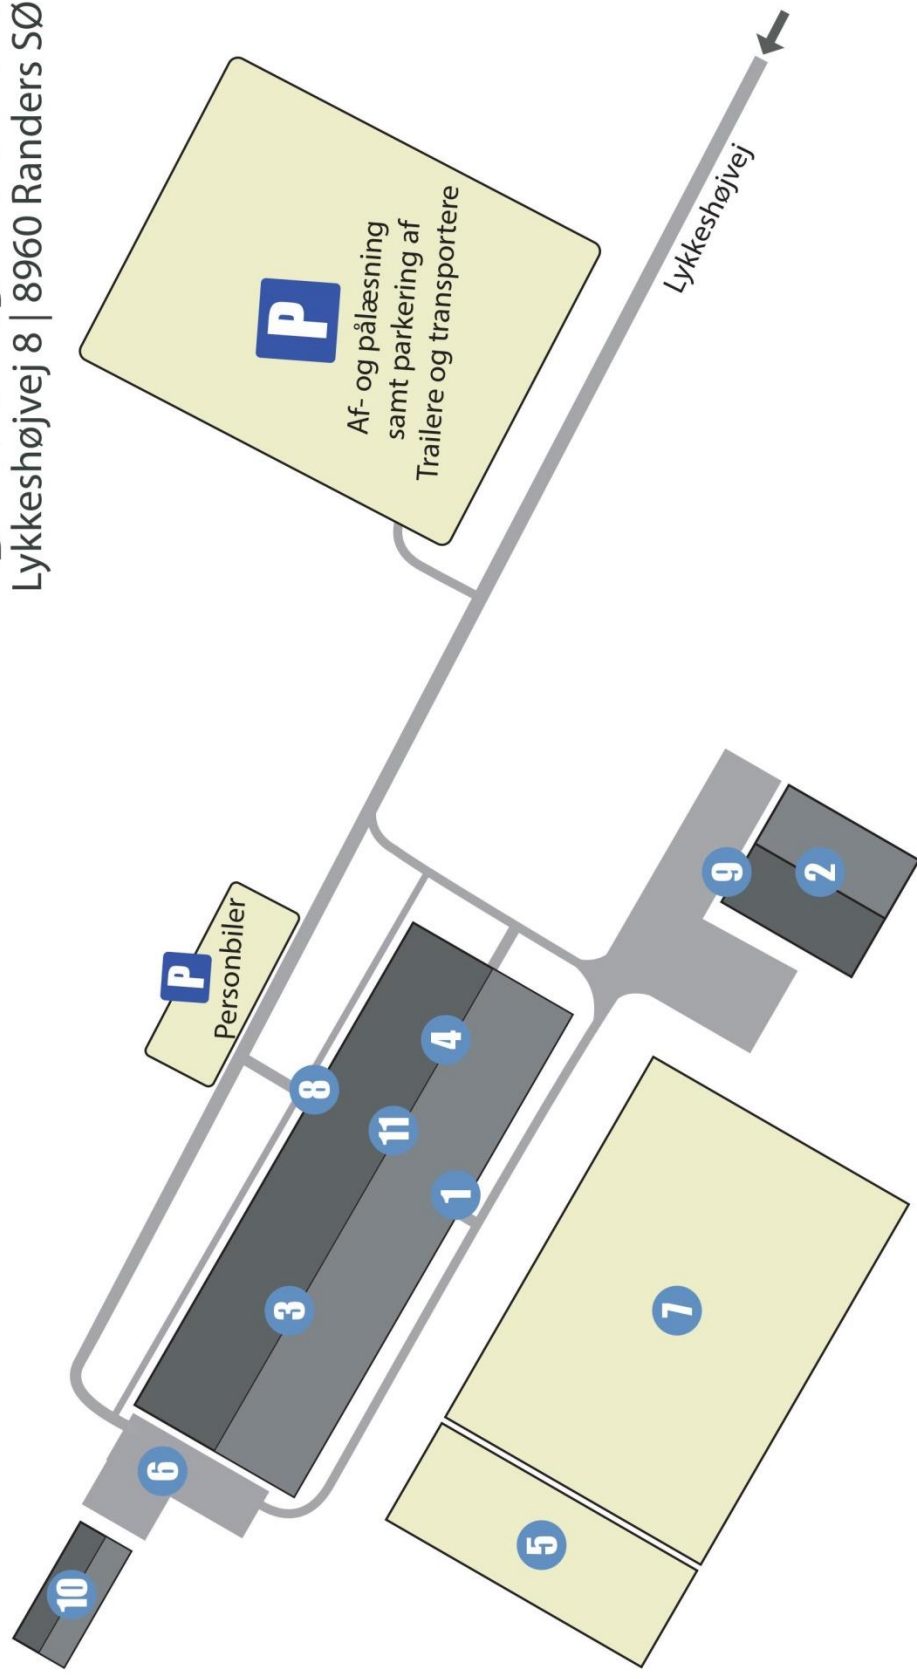

Lykkeshøj Rideklub

Lykkeshøjvej 8 | 8960 Randers SØ

- | | | |
|-----------------------------|--|---|
| 1 Indgang ridehaller | 5 Dressurbane | 9 Måling og dyrlæge |
| 2 Stævnestald | 6 Fast bund | 10 Halmklade |
| 3 Fremvisningsshal | 7 Udholdenhedsbane | 11 Cafeteria, sekretariat og toiletter |
| 4 Opvarmningsshal | 8 Indgang cafeteria, sekretariat og toiletter | |