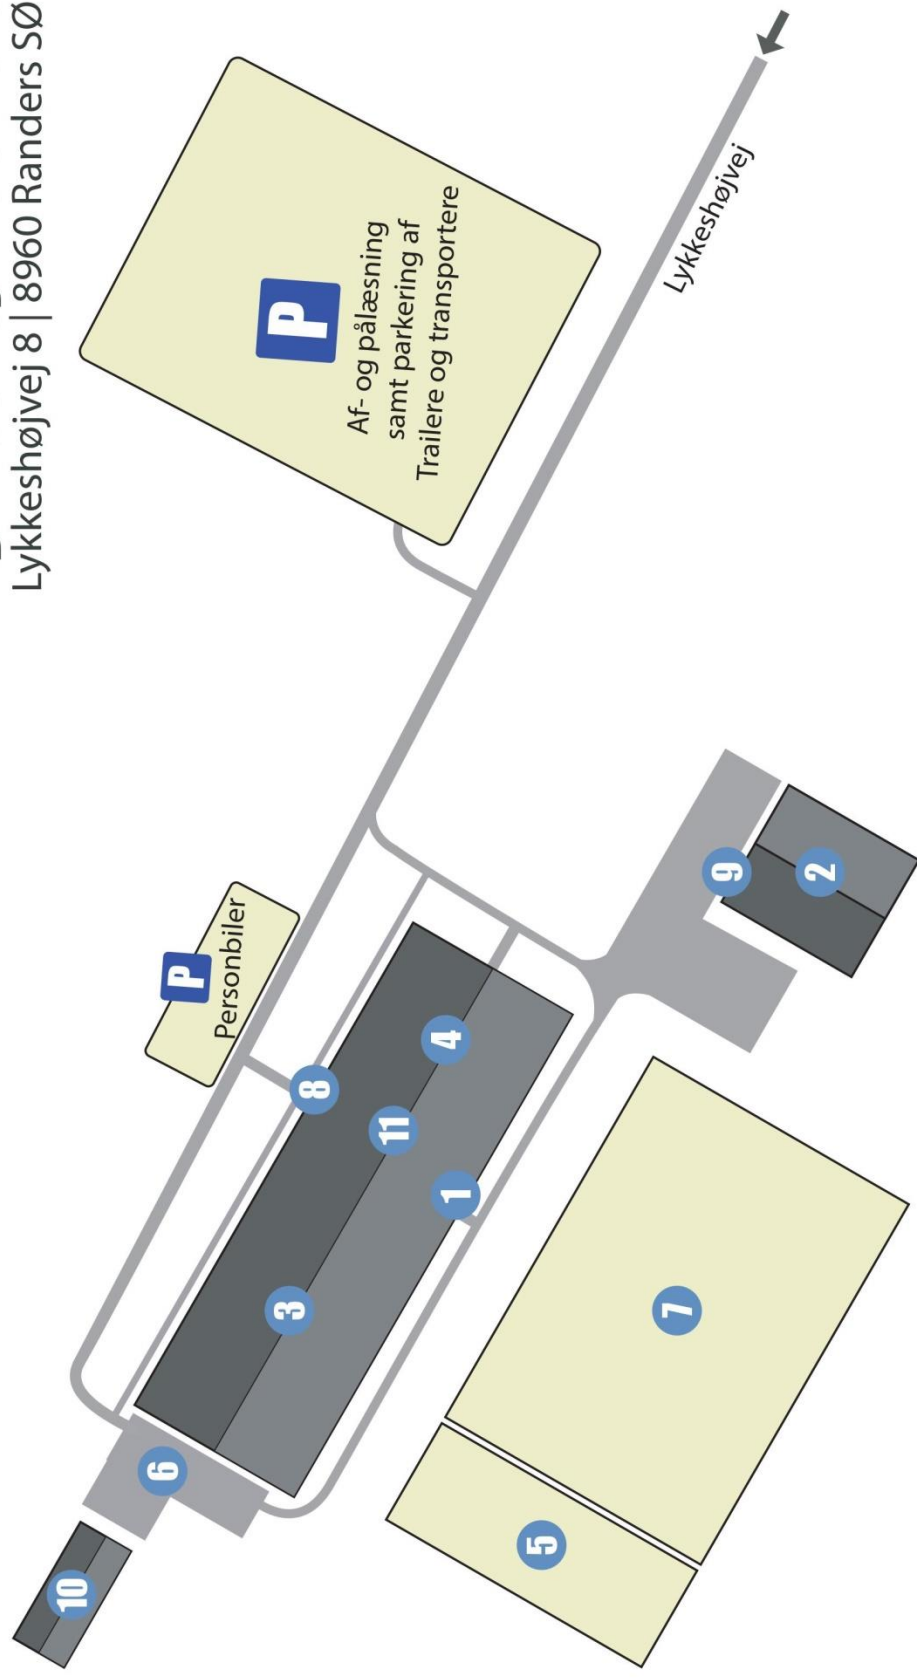

Lykkeshøj Rideklub

Lykkeshøjvej 8 | 8960 Randers SØ

- 1** Indgang ridehaller
- 2** Stævnestald
- 3** Fremvisningsshal
- 4** Opvarmningsshal

- 5** Dressurbane
- 6** Fast bund
- 7** Udholdenhedsbane
- 8** Indgang cafeteria, sekretariat og toiletter